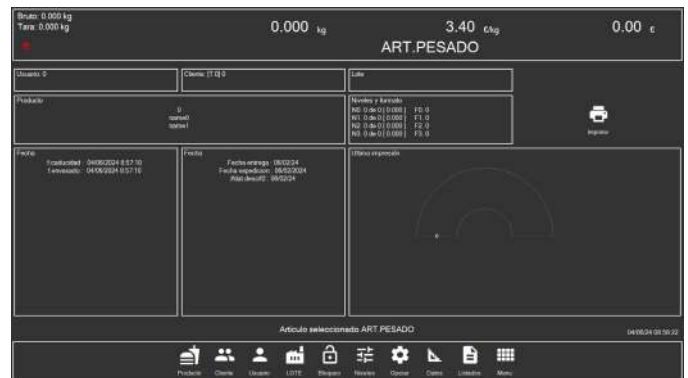

# EPELSOFT LABEL

- ETIQUETADO RÁPIDO
- OPTIMIZACIÓN DEL TIEMPO
- DISEÑO INTUITIVO
- ADAPTABLE A LAS NECESIDADES DE CADA CLIENTE

**Software**

CERTIFIED BY GRUPO EPELSA SLU

Software Retail

## EpelSoft LABEL

EPeLSoft Label representa la vanguardia en la gestión del etiquetado de productos en entornos industriales, ofreciendo una solución integral y eficiente desde la comodidad de un PC. Este software no solo redefine los estándares de precisión en el etiquetado, sino que también se destaca por su capacidad para adaptarse a las variadas necesidades de la industria, brindando a las empresas una herramienta esencial para optimizar sus procesos.

La experiencia de EPeLSoft Label comienza con su capacidad para operar en terminales táctiles, permitiendo un etiquetado rápido y preciso. Este enfoque intuitivo garantiza que el personal pueda generar etiquetas de manera eficiente, reduciendo tiempos de operación y mejorando la productividad general del proceso.

La optimización del tiempo es una prioridad innegable en la industria, y EPeLSoft Label aborda este desafío con soluciones inteligentes. La herramienta facilita la gestión de trazabilidad y lotes, permitiendo a las empresas rastrear productos de manera eficiente, mejorar la calidad del control y cumplir con las regulaciones de la industria.